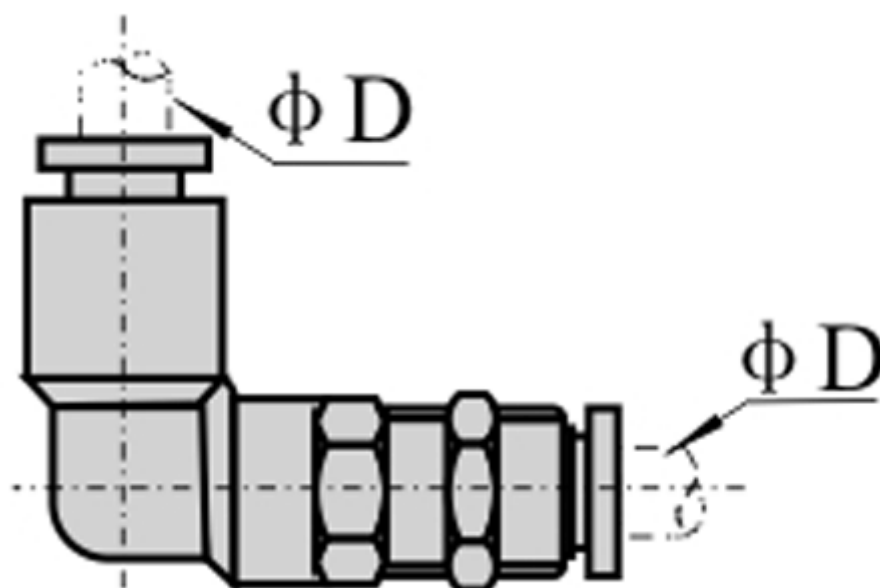

Varenummer: 58EPLM12  
Beskrivelse: Fitting EPLM12  
Vinkel med skot, slangediameter 12

## Mål

D = 12